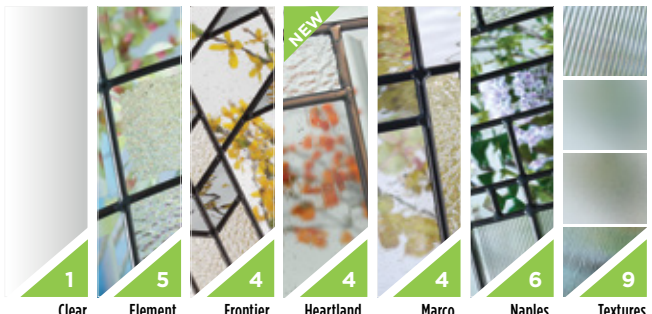

Heritage, Series Fir Textured with 22x17 Naples, Glass / 7x64 Sidelite