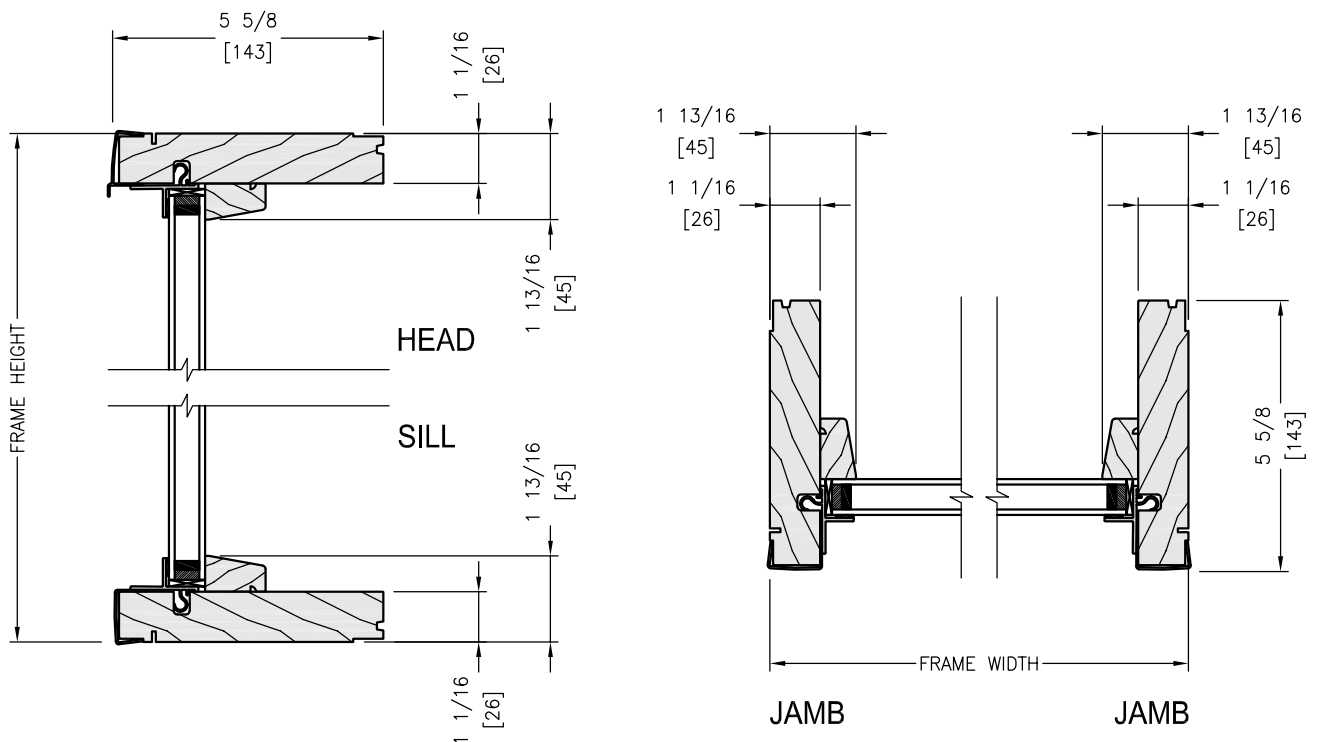

SCALE: 6" = 1'-0"

VERTICAL SECTION

SCALE: 6" = 1'-0"

HORIZONTAL SECTION

SCALE: 3" = 1'-0"

SIDELIGHT (O)

SCALE: 3" = 1'-0"

TRANSOM

SCALE: 3" = 1'-0"

TRANSOM JOINING MULLIONS

SCALE: 3" = 1'-0"

HORIZONTAL JOINING MULLION (OXO)

SCALE: 3" = 1'-0"

HORIZONTAL JOINING MULLION (OXXO)