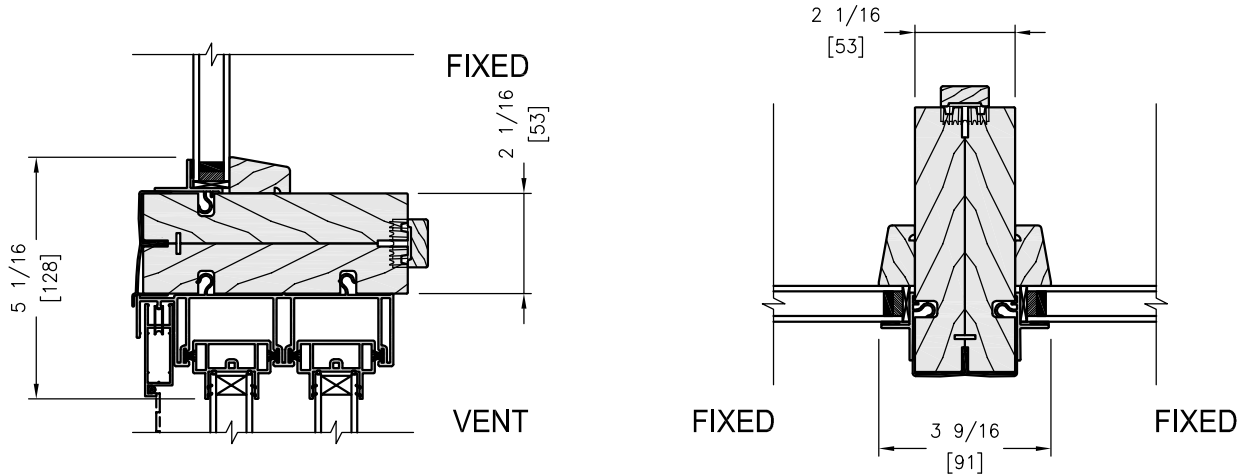

SCALE: 6" = 1'-0"

VERTICAL SECTION

SCALE: 6" = 1'-0"

HORIZONTAL SECTION

SCALE: 3" = 1'-0"

SIDELIGHT (O)

SCALE: 3" = 1'-0"

TRANSOM

SCALE: 3" = 1'-0"

TRANSOM JOINING MULLIONS

SCALE: 3" = 1'-0"

HORIZONTAL JOINING MULLION (OXO)

SCALE: 3" = 1'-0"

HORIZONTAL JOINING MULLION (OXXO)