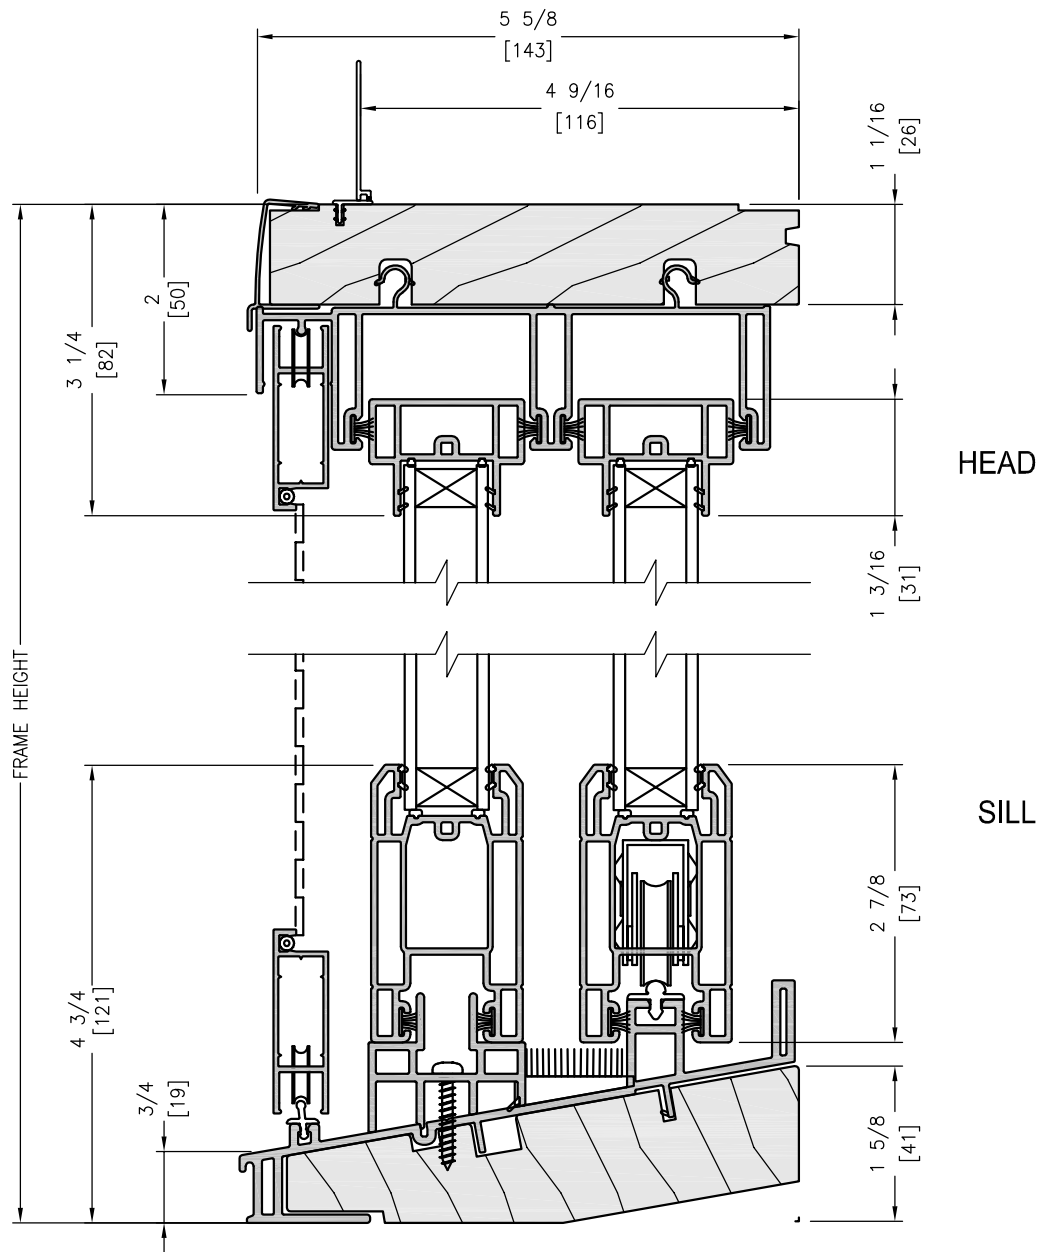

SCALE: 6" = 1'-0"

VERTICAL SECTION

SCALE: 6" = 1'-0"

HORIZONTAL SECTION

SCALE: 3" = 1'-0"

SIDELIGHT (O)

SCALE: 3" = 1'-0"

TRANSOM

SCALE: 3" = 1'-0"

TRANSOM JOINING MULLIONS

SCALE: 3" = 1'-0"

HORIZONTAL JOINING MULLION (OXO)

SCALE: 3" = 1'-0"

HORIZONTAL JOINING MULLION (OXXO)