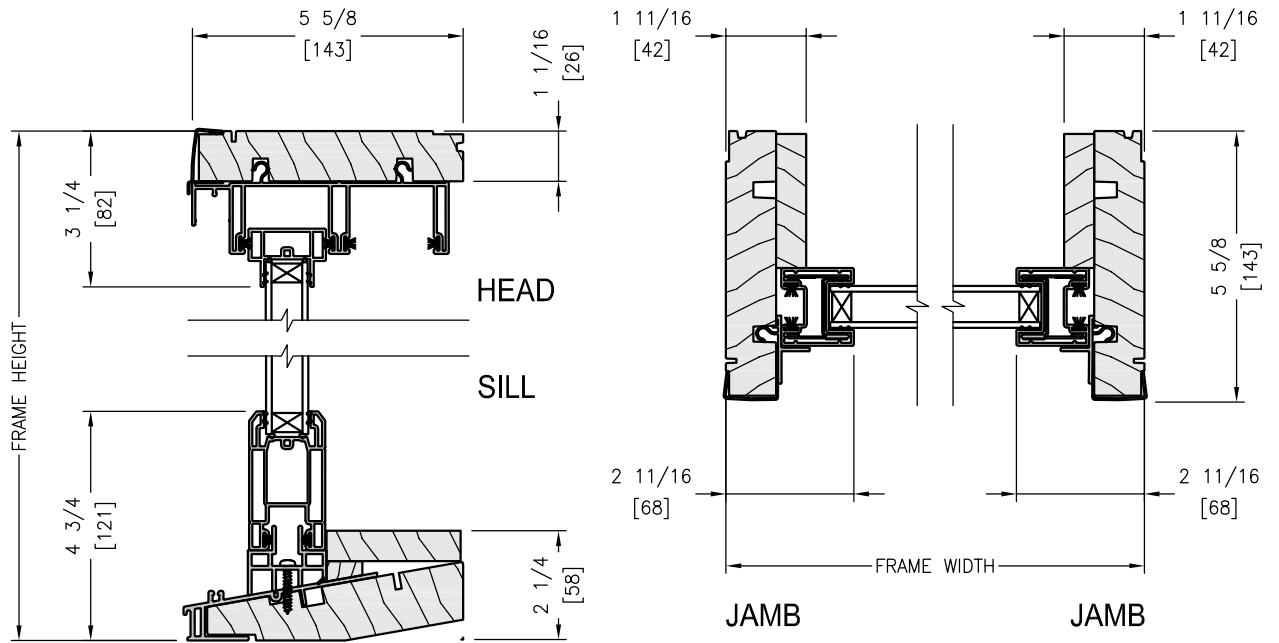

SCALE: 6" = 1'-0"

VERTICAL SECTION

SCALE: 6" = 1'-0"

HORIZONTAL SECTION

SCALE: 3" = 1'-0"

SIDELIGHT (O)

SCALE: 3" = 1'-0"

TRANSOM

SCALE: 3" = 1'-0"

TRANSOM JOINING MULLIONS

SCALE: 3" = 1'-0"

HORIZONTAL JOINING MULLION (OXO)

SCALE: 3" = 1'-0"

HORIZONTAL JOINING MULLION (OXXO)