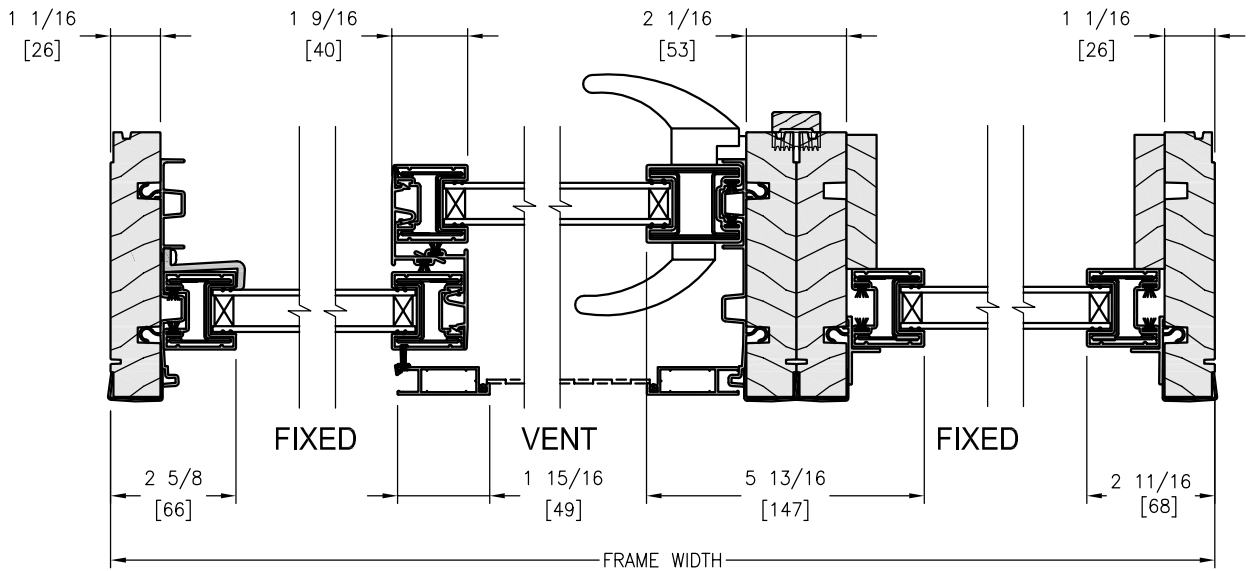

SCALE: 6" = 1'-0"

VERTICAL SECTION

SCALE: 6" = 1'-0"

HORIZONTAL SECTION

SCALE: 3" = 1'-0"

SIDELIGHT (O)

SCALE: 3" = 1'-0"

TRANSOM

SCALE: 3" = 1'-0"

TRANSOM JOINING MULLIONS

SCALE: 3" = 1'-0"

HORIZONTAL JOINING MULLION (OXO)

SCALE: 3" = 1'-0"

HORIZONTAL JOINING MULLION (OXXO)