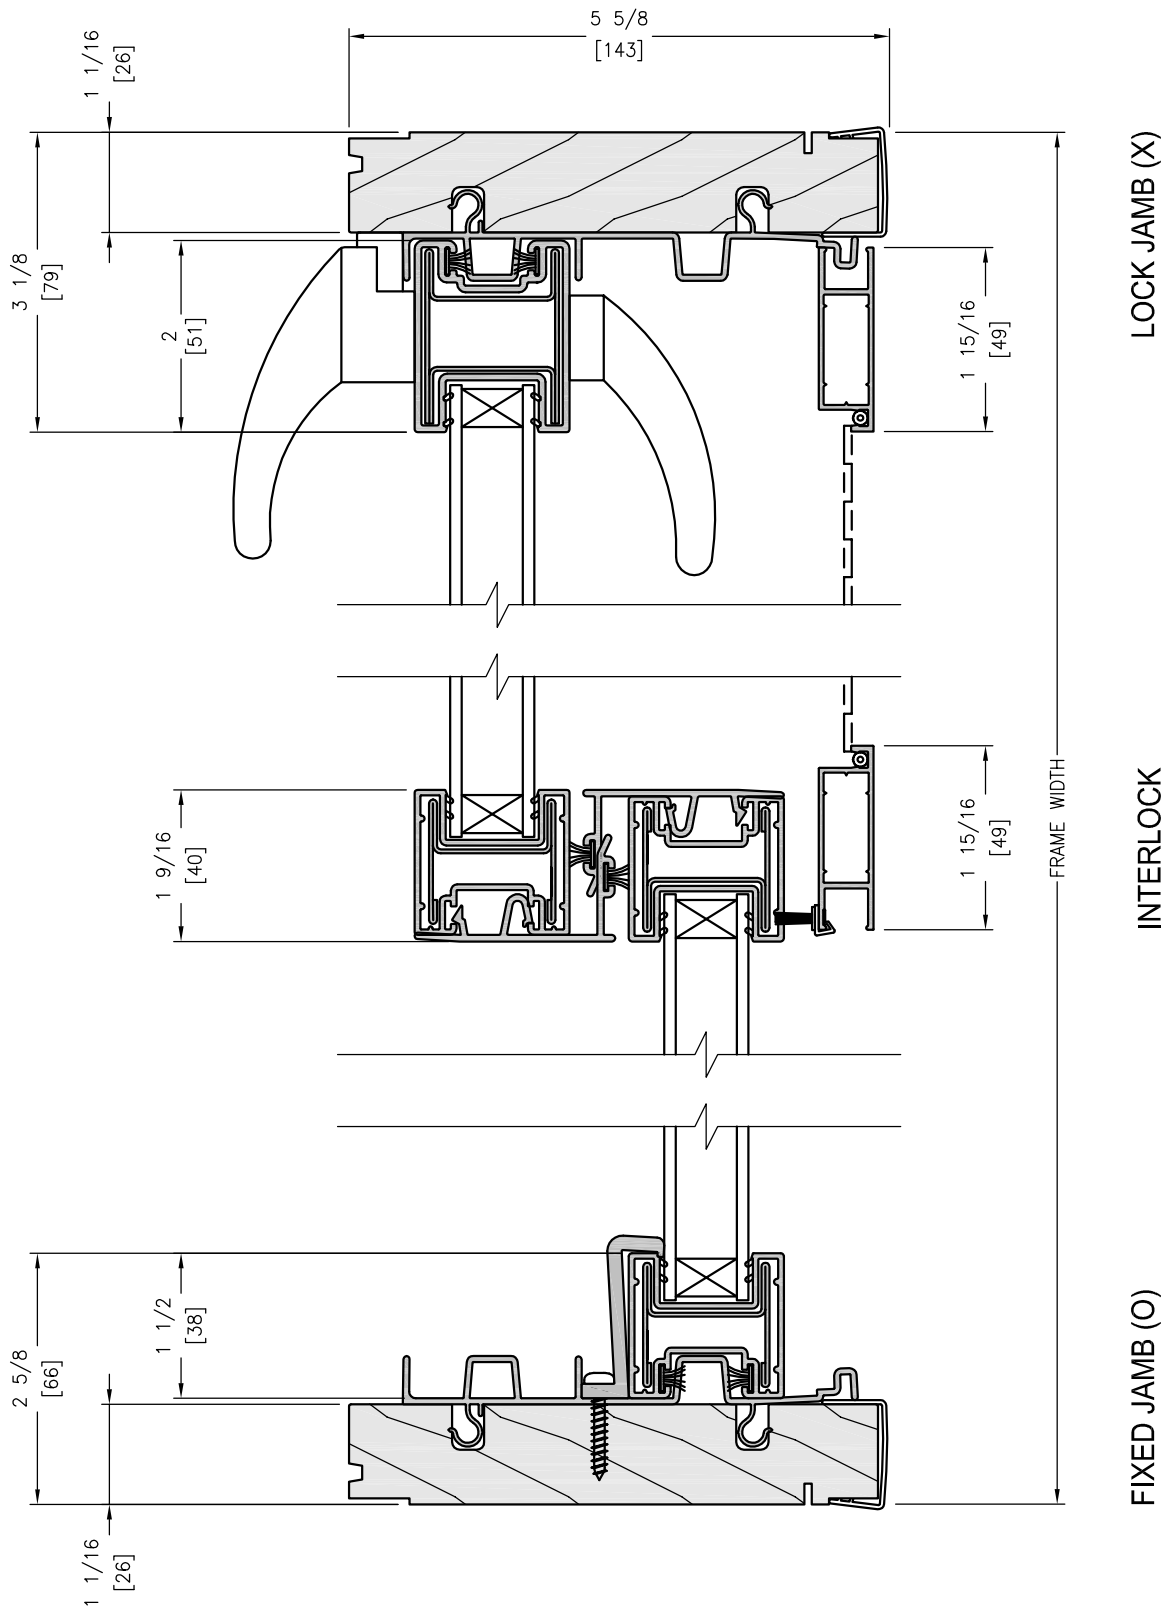

SCALE: 6" = 1'-0"

VERTICAL SECTION

SCALE: 6" = 1'-0"

HORIZONTAL SECTION

SCALE: 3" = 1'-0"

SIDELIGHT (O)

SCALE: 3" = 1'-0"

TRANSOM

SCALE: 3" = 1'-0"

TRANSOM JOINING MULLIONS

SCALE: 3" = 1'-0"

HORIZONTAL JOINING MULLION (OXO)

SCALE: 3" = 1'-0"

HORIZONTAL JOINING MULLION (OXXO)